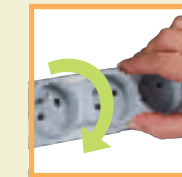

KOMFORT

- možnosť otočenia
- jednoduché upevnenie na stenu
- priestor pre nabíjačku
- zásuvky vybavené detskou ochranou
- centrálny vypínač

ŠTANDARD

- jednoduché upevnenie na stenu
- zásuvky vybavené detskou ochranou
- pootočená koncová zásuvka o 90°