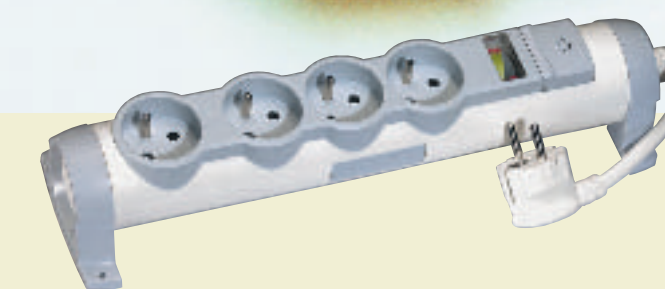

Bal.	3 x 2P + ⊕	4 x 2P + ⊕	5 x 2P + ⊕	6 x 2P + ⊕
KOMFORT BEZPEČNOSŤ		- indikácia príkonu - dĺžka kábla 1,5 m	5	--	691491	--	691493
		- prepäťová ochrana - dĺžka kábla 1,5 m	5	--	691495	--	691497
KOMFORT		dĺžka kábla 1,5 m	5	691471	691475	691479	691483
		dĺžka kábla 3 m	5	691472	691476	691480	691484
		bez káblu	5	691473	691477	691481	691485
ŠTANDARD		dĺžka kábla 1,5 m	10	500 51	500 55	500 58	500 61
		dĺžka kábla 3 m	10	500 52	500 56	500 59	500 62
		bez káblu	10	500 53	500 57	500 60	500 63

MULTI-MEDIÁLNA ZÁSUVKA		- prepäťová ochrana 3 x RJ 11 [1 vstup, 2 výstupy] - dĺžka kábla 1,5 m	1	--	--	--	500 92

Riešenia prenosných prívodov pre exteriér IP 44 – IK 08

			Bal.	Obj. č.
GUMENÉ ZÁSUVKY A VIDLICE		- vidlica s priamym vývodom - pre kábel max. Ø 11 mm	10	502 45
		- zásuvka s priamym vývodom - pre kábel max. Ø 11 mm	10	502 46
		- vidlica s bočným ohybom vývodu - pre kábel max. Ø 12,5 mm - rúčka na uchopenie	10	502 52
GUMENÉ ZÁSUVKOVÉ BLOKY		4-zásuvky 2 P + ⊕ – 16 A - s rukoväťou na prenášanie	5	505 53
		4-zásuvky 2 P + ⊕ – 16 A - s dvojpolovým vypínačom a signálkou - s rukoväťou na prenášanie	5	505 52

Predlžovačky

Bezpečnosť a komfort

MULTIFUNKČNÝ DIZAJN

Legrand Slovensko, s. r. o.

Plus Centrum
Panónska cesta 7, 851 04 Bratislava 5
tel.: +421 2 32 15 36 01
fax: +421 2 32 15 36 09
e-mail: kontakt.bratislava@legrand.sk

pobočka Košice
Alvinczyho ul. 12, 040 11 Košice
tel.: +421 55 32 60 320
fax: +421 55 32 60 321
e-mail: kontakt.kosice@legrand.sk

www.legrand.sk