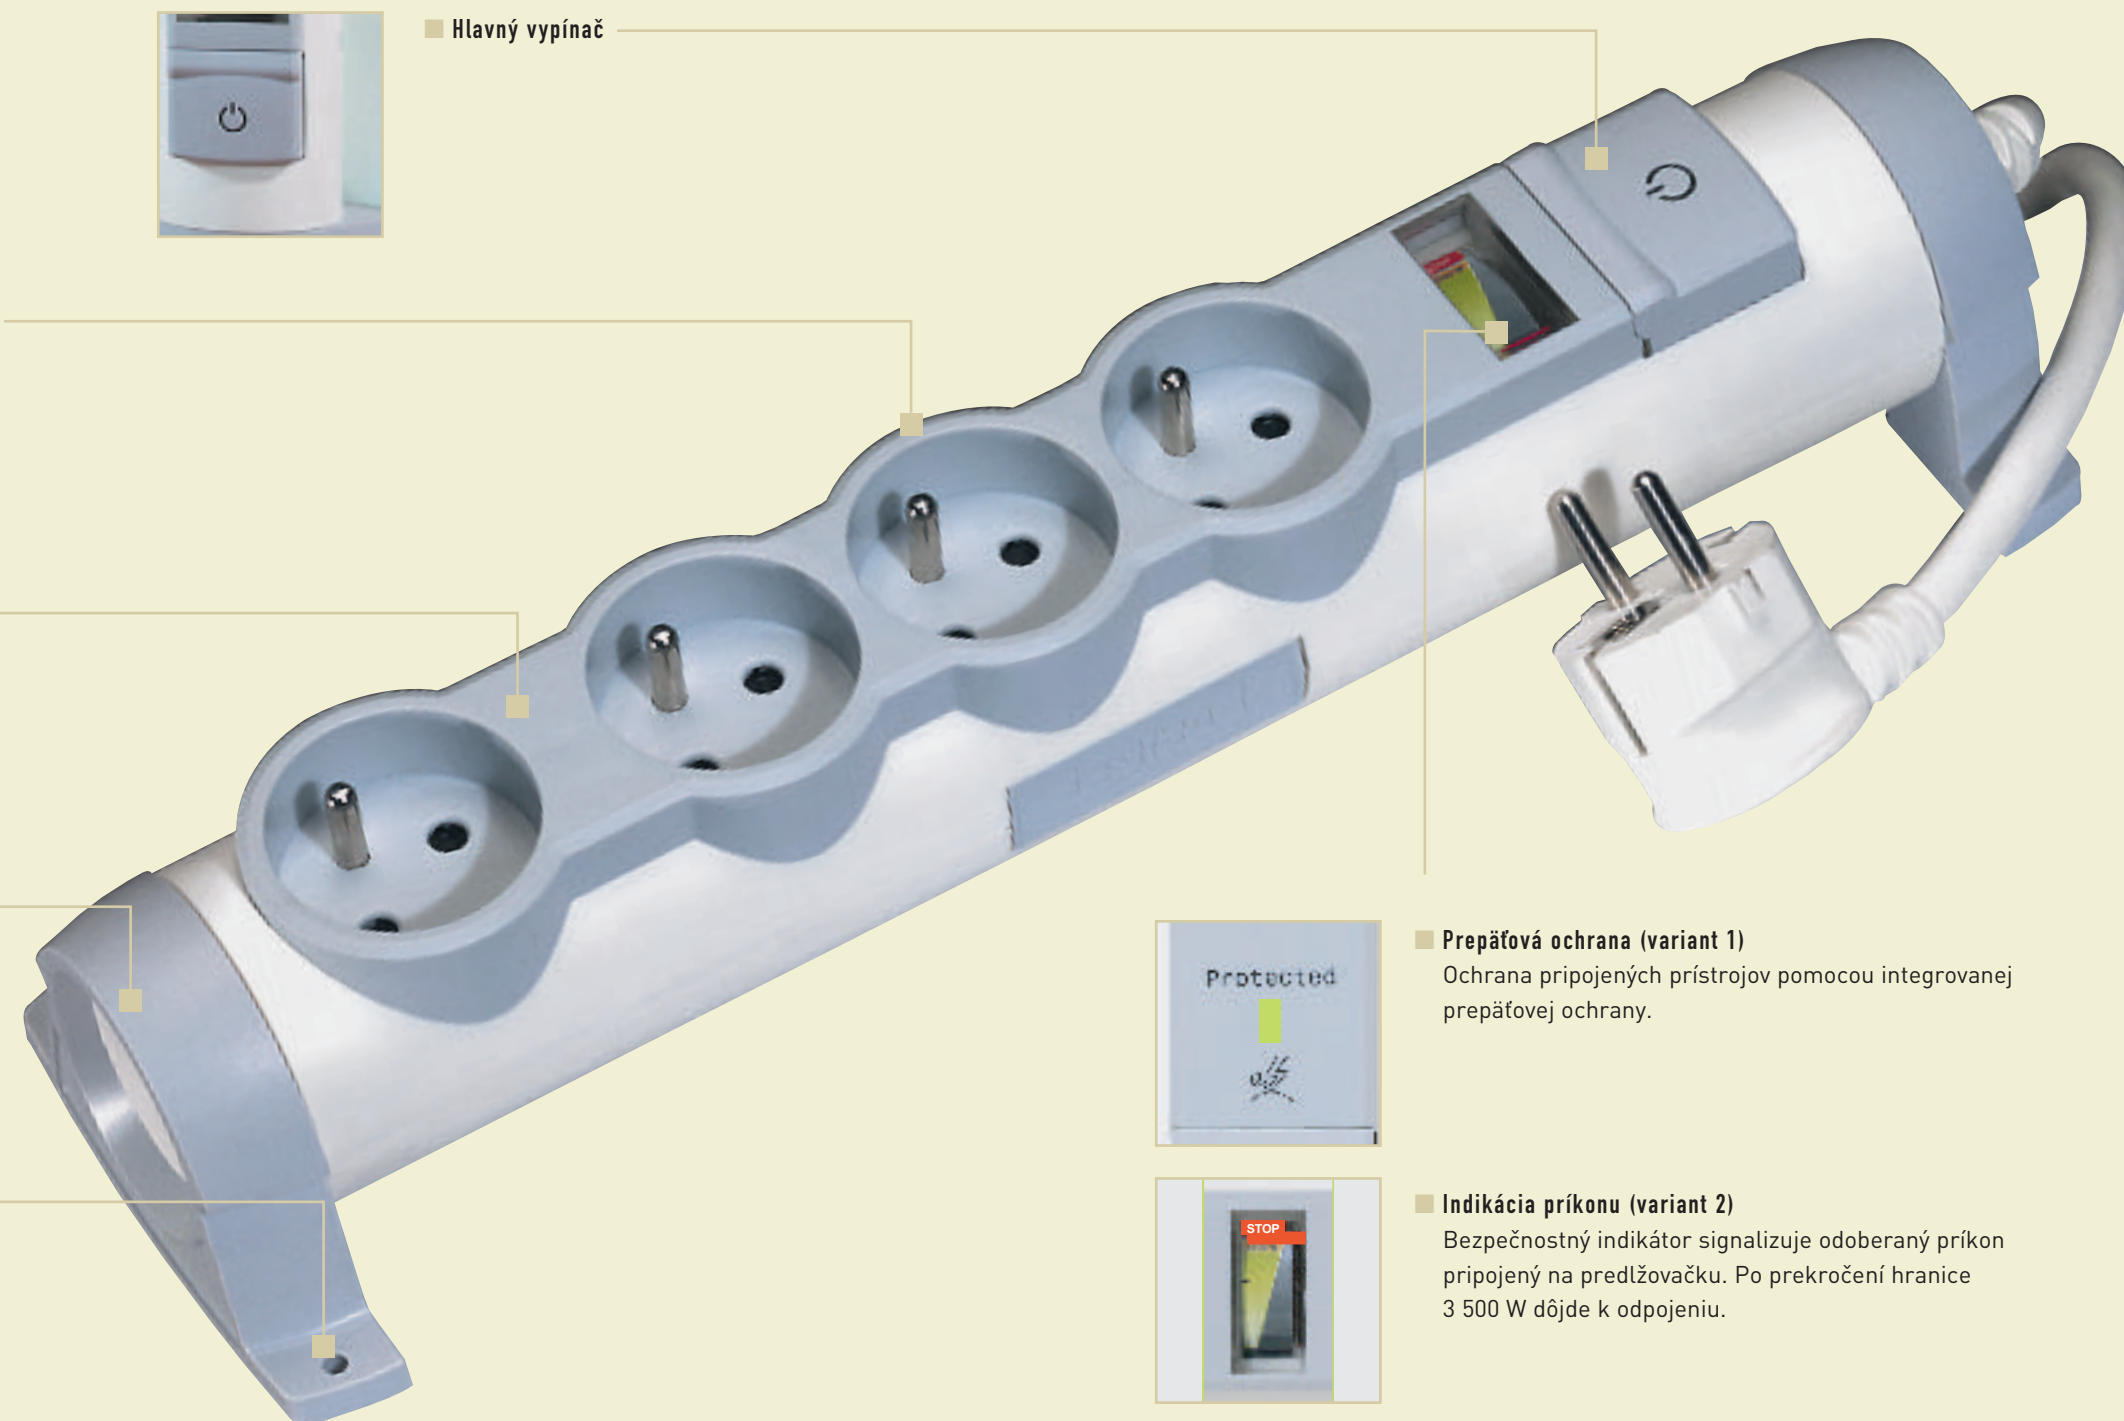

KOMFORT BEZPEČNOSŤ

■ Zásuvky vybavené detskou ochranou

■ Priestor na zapojenie nabíjačky

■ Možnosť natočenia tela predlžovačky podľa potreby

■ Možnosť pevného uchytenia napr. na stenu

■ Hlavný vypínač

■ Prepäťová ochrana (variant 1)

Ochrana pripojených prístrojov pomocou integrovanej prepäťovej ochrany.

■ Indikácia príkonu (variant 2)

Bezpečnostný indikátor signalizuje odoberaný príkon pripojený na predlžovačku. Po prekročení hranice 3 500 W dôjde k odpojeniu.