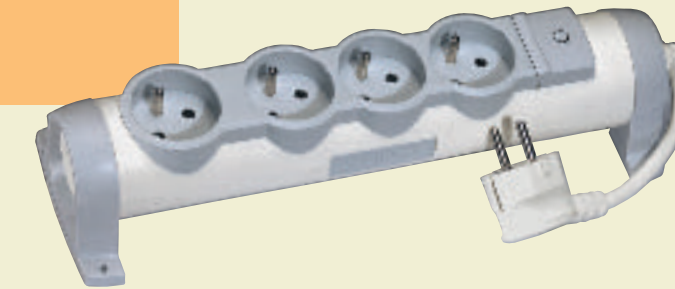

KOMFORT

- možnosť otočenia
- jednoduché upevnenie na stenu
- priestor pre nabíjačku
- zásuvky vybavené detskou ochranou
- centrálny vypínač